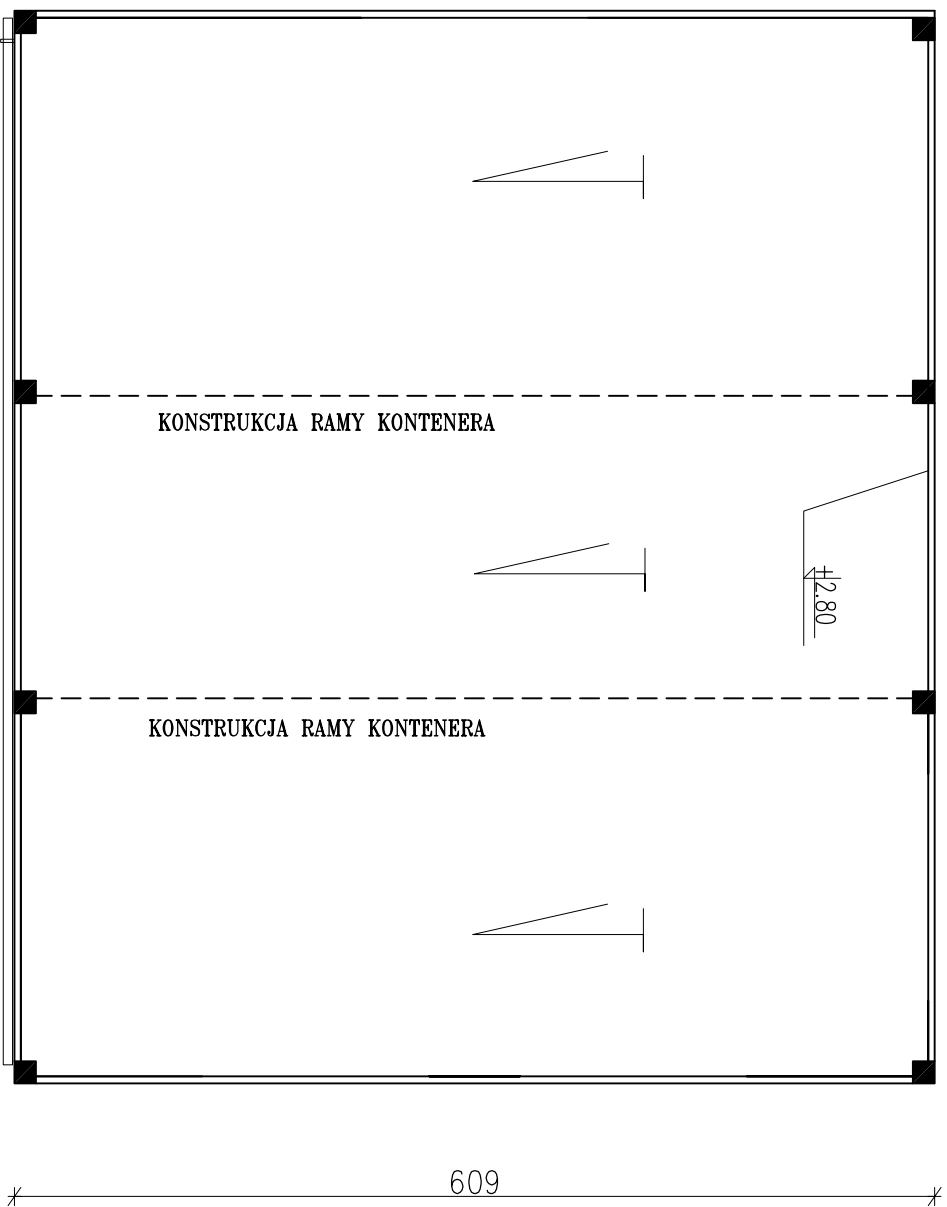

# BUDYNEK GOSPODARCZY - RZUT DACHU 1:50

710

609

obiekt: BUDYNEK WIATY		skala	
adres: NOWE KOŚCIELSKA DZ NR EW 14/3		1:50	
nazwa: BUDYNEK GOSPODARCZY - RZUT DACHU			
projektował:	nr uprawnień	podpis	nr rys.
mgr inż. JOŁSZEWSKI	WA116794		04
			data
			02.2017